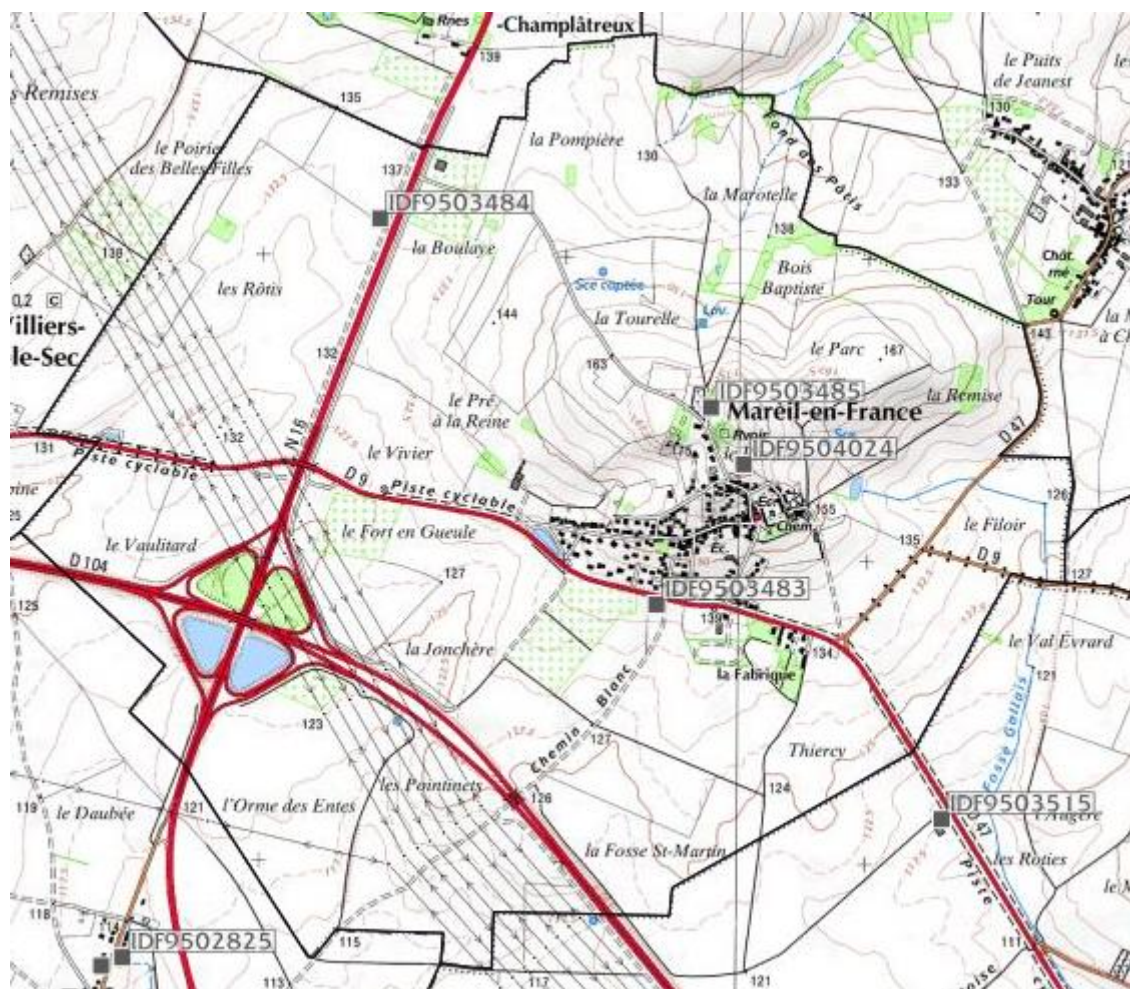

Annexe 17 : Cartographie des entreprises industrielles, artisanales ou agricoles

Commune de Mareil-en-France :

N° Identifiant	Raison(s) sociale(s) de(s) l'entreprise(s) connue(s)	Nom(s) usuel(s)	Dernière adresse	Commune principale	Code activité	Etat d'occupation du site	Site géolocalisé
IDF9503483	LAY Paul, M. Le		route départementale 9	MAREIL-EN-FRANCE	C25.61Z V89.01Z	Ne sait pas	Centroide
IDF9503484	ANTAR Pétroles de l'Atlantique, Sté	Station service	Route nationale 16	MAREIL-EN-FRANCE	G47.30Z V89.03Z	Activité terminée	Centroide
IDF9503485	COSSON, SA		lieu dit Pavillon Le, et le Parc de Mareil	MAREIL-EN-FRANCE	E38.11Z	Activité terminée	Centroide
IDF9504024	Décharge	Décharge	Pavillon le	MAREIL-EN-FRANCE	E38.11Z	Ne sait pas	Centroide